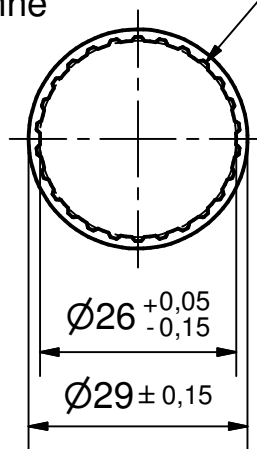

26 Zähne

DIN5480-30 Grad,
flacher Fuß

TEC

24

tec24.info

Profilrohr

1261.11-V54L1000